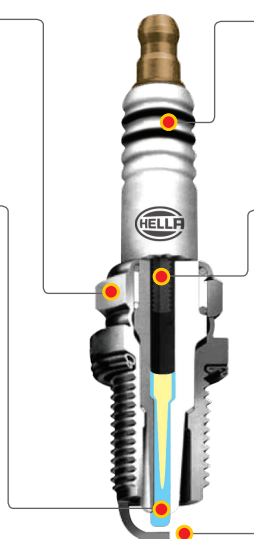

HELLA Energy Pro también viene con un electrodo central con resistencia adicional. Para muchos automóviles modernos con sistemas electrónicos a bordo e inyección electrónica de combustible, dicha resistencia en las bujías suprime en gran medida la interferencia electromagnética causada durante las chispas.

## B Níquel-Itrio: vida más larga

Electrodo central de níquel-itrio con núcleo de cobre

- La aleación de níquel-itrio con un punto de fusión más alto que los tapones estándar basados en níquel típicos en el mercado, significa una mayor durabilidad contra el desgaste
- La aleación también mejora la resistencia del núcleo de cobre contra la corrosión.
- El núcleo de cobre ofrece una excelente disipación de calor que evita el sobrecalentamiento del electrodo.
- Dura más que los enchufes estándar basados en níquel o cobre.