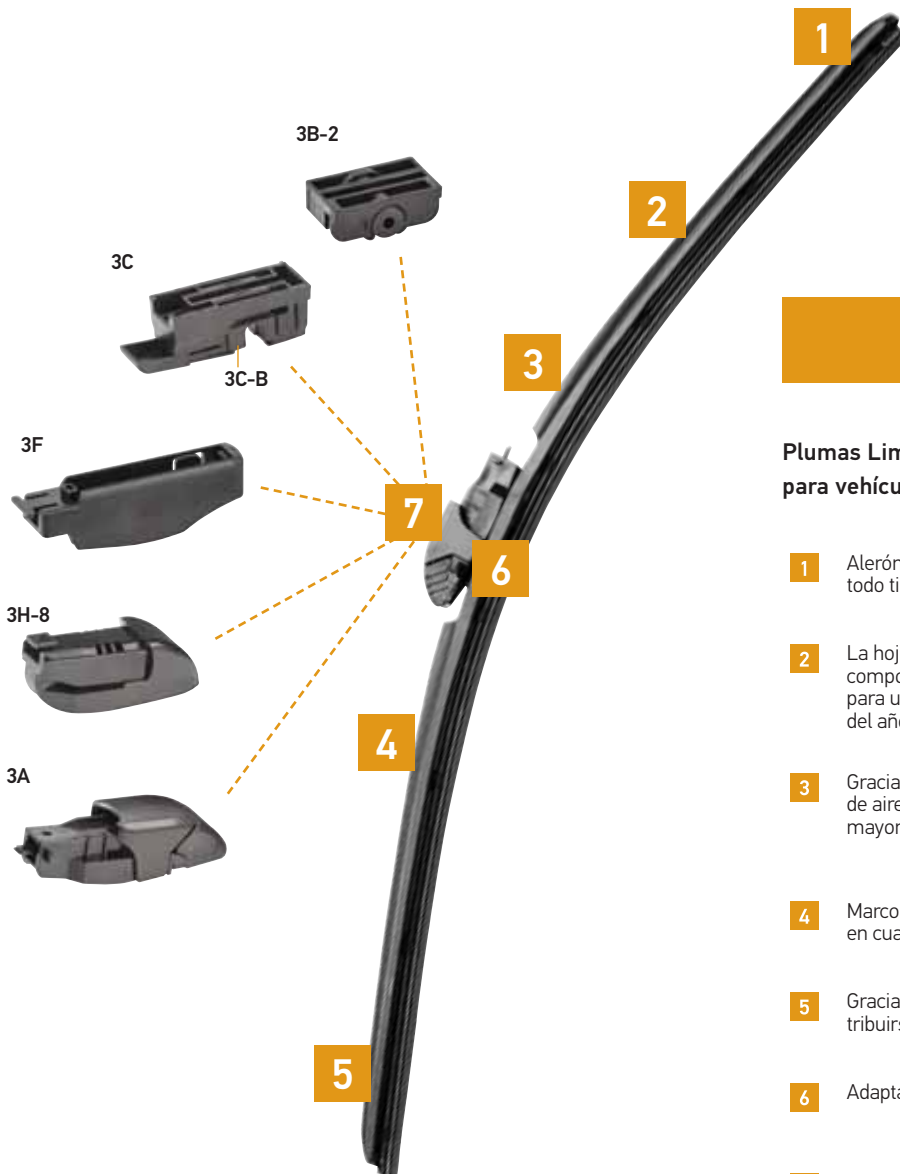

PLUMAS LIMPIAPARABRISAS CLEANTECH

¡Nueva formulación con
nano partículas de grafito!

Plumas Limpiaparabrisas Cleantech para vehículos ligeros

1. 1 Alerón de plástico térmico resistente a rayos UV y a todo tipo de clima.
2. 2 La hoja del limpiador se compone de una mezcla de componentes especiales con revestimiento de grafito para una limpieza extraordinaria en cualquier época del año.
3. 3 Gracias a su estructura aerodinámica las corrientes de aire impulsan al limpiador hacia abajo creando mayor adherencia al parabrisas.
4. 4 Marco de acero inoxidable para una elasticidad óptima en cualquier condición de uso.
5. 5 Gracias a sus puntos de presión, la presión puede distribirse de manera homogénea.
6. 6 Adaptador universal preinstalado
7. 7 Otros adaptadores disponibles